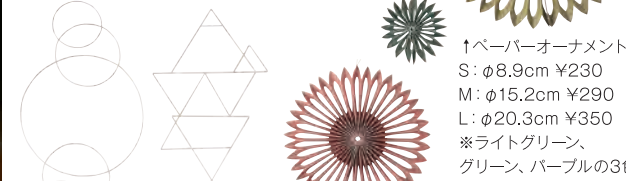

↑ハンギングオーナメント
サークル: W30×H50cm ¥1,300
トライアングル: W30×H50cm
¥1,300

→ビーズ
ツリーオブジェ
W10×D10×H50cm
各¥1,200

↑ペーパーオーナメント
S: φ8.9cm ¥230
M: φ15.2cm ¥290
L: φ20.3cm ¥350
※ライトグリーン、
グリーン、パープルの3色。

↑オーナメント各種

- ① ビーズボールオーナメント
  S: φ5cm ¥600
  M: φ8cm ¥840
- ② ペルガーランド
  144cm ¥680

温かなクリスマスのリビングは
アースカラーのニットやフェイクファーで。

↓HONEYCOMB
クッションカバー
45×45cm 各¥2,800

↓LALLAクッションカバー
クッションカバー
45×45cm 各¥4,800

→AXEL
クッションカバー
43×43cm ¥4,800

↓②ルームブーツ
L26cm 各¥3,900

↑フェイクファー
クッションカバー
43×43cm ¥5,800

→ビーズパパーシュ
L25cm 各¥4,500